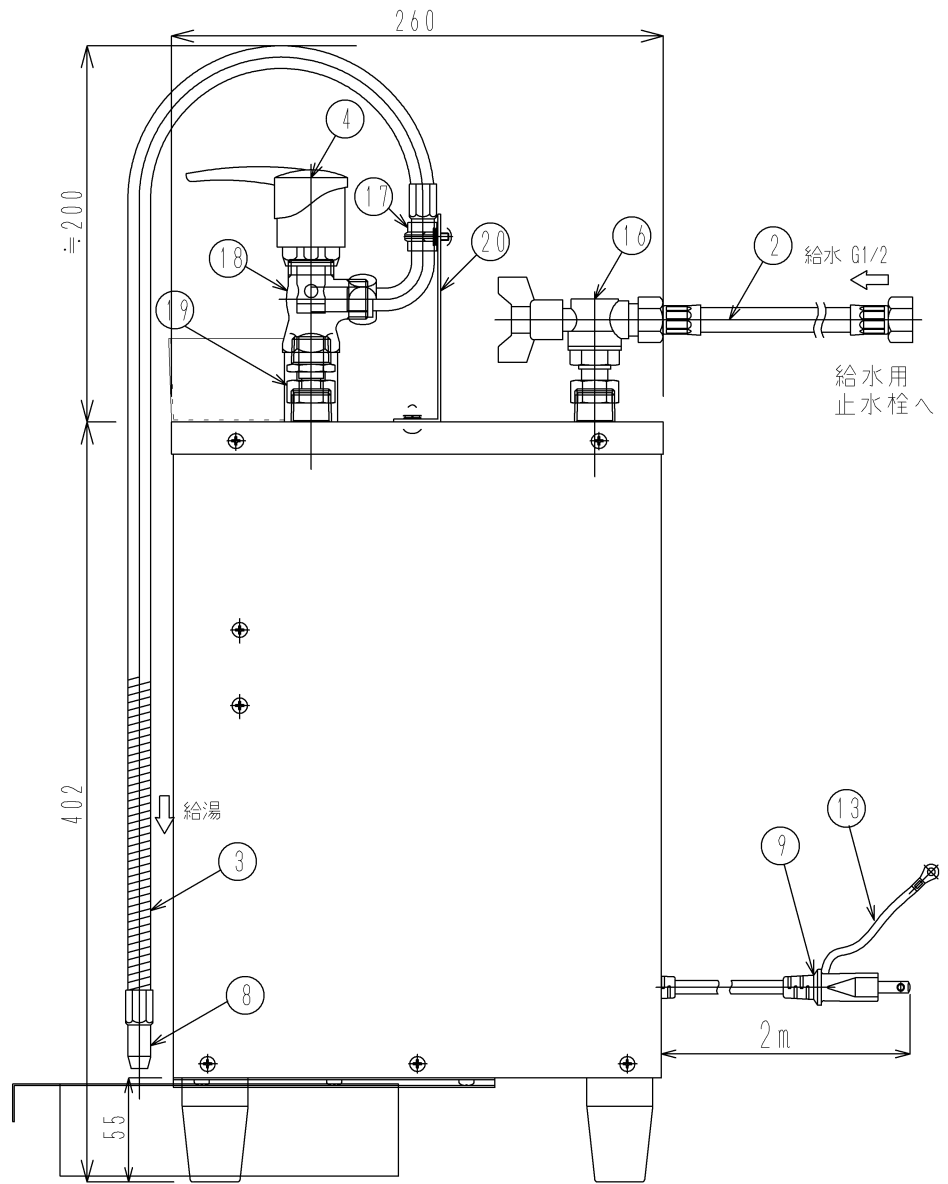

正面

側面

正面内側

承認	10	通電ランプ	20	L字金具
	9	電源プラグ	19	バルブアダプター
検図	8	出湯口	18	止水栓胴体
	7	排水栓	17	ステンレスサドルバンド
設計	6	前面パネル	16	止水栓
	5	電源スイッチ	15	漏電遮断器テストボタン
製図	4	出湯レバー	14	逃し弁
	3	出湯フレキシブル	13	アース線
No	2	給水フレキパイプ	12	排水パッド
	1	タンク 2.7L	11	逃し弁排水パイプ
No	部品名称		No	部品名称