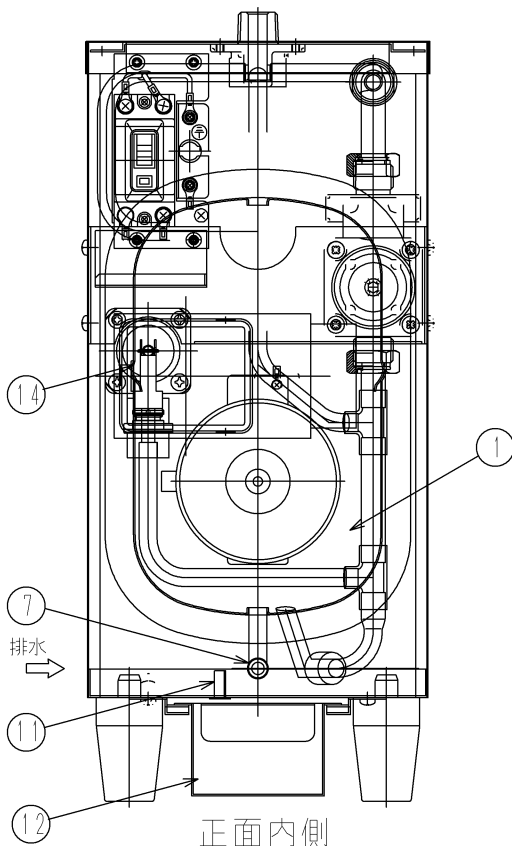

正面

側面

正面内側

承認	10	通電ランプ	20	L字金具
	9	電源プラグ	19	バルブアダプター
検図	8	出湯口	18	止水栓胴体
	7	排水栓	17	ステンレスサドルバンド
設計	6	前面パネル	16	止水栓
	5	電源スイッチ	15	漏電遮断器テストボタン
製図	4	出湯レバー	14	逃し弁
	3	出湯フレキシブル	13	アース線
No	2	給水フレキパイプ	12	排水パッド
	1	タンク 2.7L	11	逃し弁排水パイプ
No	部品名称		No	部品名称